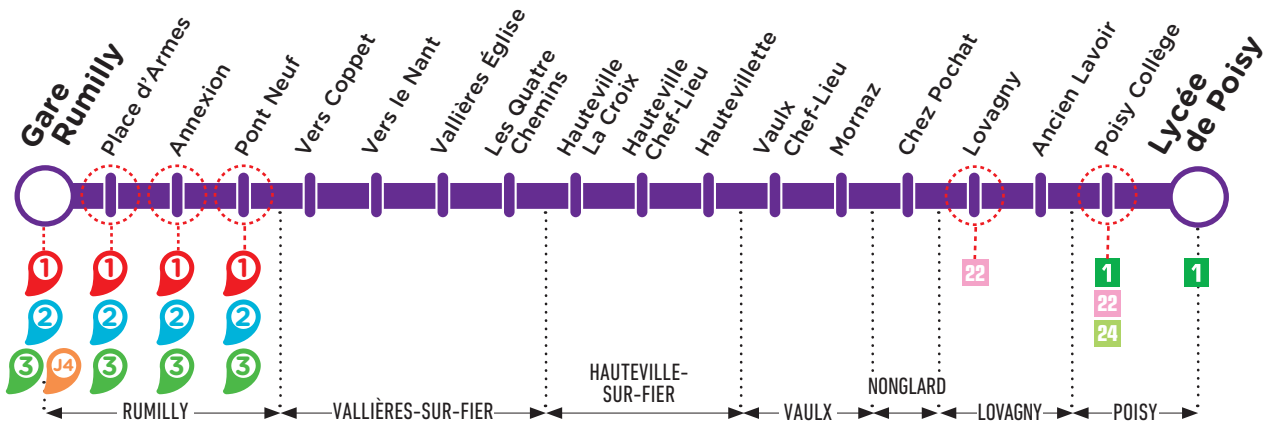

Gare Rumilly

↔ Lycée de Poisy

EMPORTEZ VOTRE VÉLO GRATUITEMENT
SUR CETTE LIGNE.

HORAIRES IDENTIQUES TOUTE L'ANNÉE DU LUNDI AU VENDREDI
(sauf jours fériés)

GARE	06:53	08:40	12:15	14:05	15:55	18:10
PLACE D'ARMES	06:53	08:41	12:16	14:06	15:56	18:10
ANNEXION	06:55	08:43	12:18	14:08	15:58	18:12
PONT NEUF	06:56	08:44	12:20	14:09	16:00	18:13
VERS COPPET	06:59	08:47	12:23	14:12	16:03	18:17
VERS LE NANT	07:02	08:50	12:26	14:15	16:06	18:20
VALLIÈRES ÉGLISE	07:03	08:51	12:27	14:15	16:07	18:21
LES QUATRE CHEMINS	07:06	08:54	12:30	14:18	16:11	18:24
HAUTEVILLE LA CROIX	07:10	08:58	12:34	14:22	16:15	18:28
HAUTEVILLE CHEF LIEU	07:13	09:01	12:37	14:25	16:18	18:31
HAUTEVILLE	07:14	09:02	12:38	14:26	16:19	18:32
CHEF LIEU VAULX	07:20	09:08	12:44	14:32	16:25	18:38
MORNAZ	07:22	09:10	12:45	14:33	16:26	18:40
CHEZ POCHAT	07:26	09:14	12:50	14:38	16:31	18:44
LOVAGNY	07:31	09:19	12:54	14:42	16:35	18:49
ANCIEN LAVOIR	07:31	09:19	12:54	14:42	16:35	18:49
POISY COLLÈGE	07:35	09:23	12:58	14:46	16:39	18:53
LYCÉE DE POISY	07:40	09:27	13:02	14:50	16:43	18:57

LYCÉE DE POISY	07:46	10:30	13:11	15:00	17:09	19:05
POISY COLLÈGE	07:47	10:32	13:13	15:02	17:11	19:07
ANCIEN LAVOIR	07:51	10:36	13:18	15:07	17:16	19:11
LOVAGNY	07:52	10:37	13:19	15:08	17:17	19:12
CHEZ POCHAT	07:55	10:40	13:22	15:11	17:20	19:15
LA CROIX VAULX	07:58	10:43	13:25	15:14	17:23	19:18
MORNAZ	08:00	10:45	13:27	15:16	17:25	19:20
CHEF LIEU VAULX	08:02	10:47	13:29	15:18	17:28	19:22
HAUTEVILLE	08:07	10:52	13:34	15:23	17:33	19:27
HAUTEVILLE CHEF LIEU	08:09	10:54	13:36	15:25	17:35	19:29
HAUTEVILLE LA CROIX	08:11	10:55	13:37	15:26	17:37	19:31
LES QUATRE CHEMINS	08:14	10:57	13:39	15:28	17:40	19:33
VALLIÈRES ÉGLISE	08:17	11:00	13:42	15:31	17:43	19:36
VERS LE NANT	08:19	11:02	13:44	15:33	17:45	19:38
VERS COPPET	08:21	11:04	13:46	15:35	17:49	19:40
PONT NEUF	08:26	11:09	13:51	15:40	17:56	19:45
ANNEXION	08:26	11:09	13:51	15:40	17:56	19:45
PLACE D'ARMES	08:29	11:12	13:54	15:43	17:59	19:48
GARE	08:31	11:13	13:55	15:45	18:01	19:50